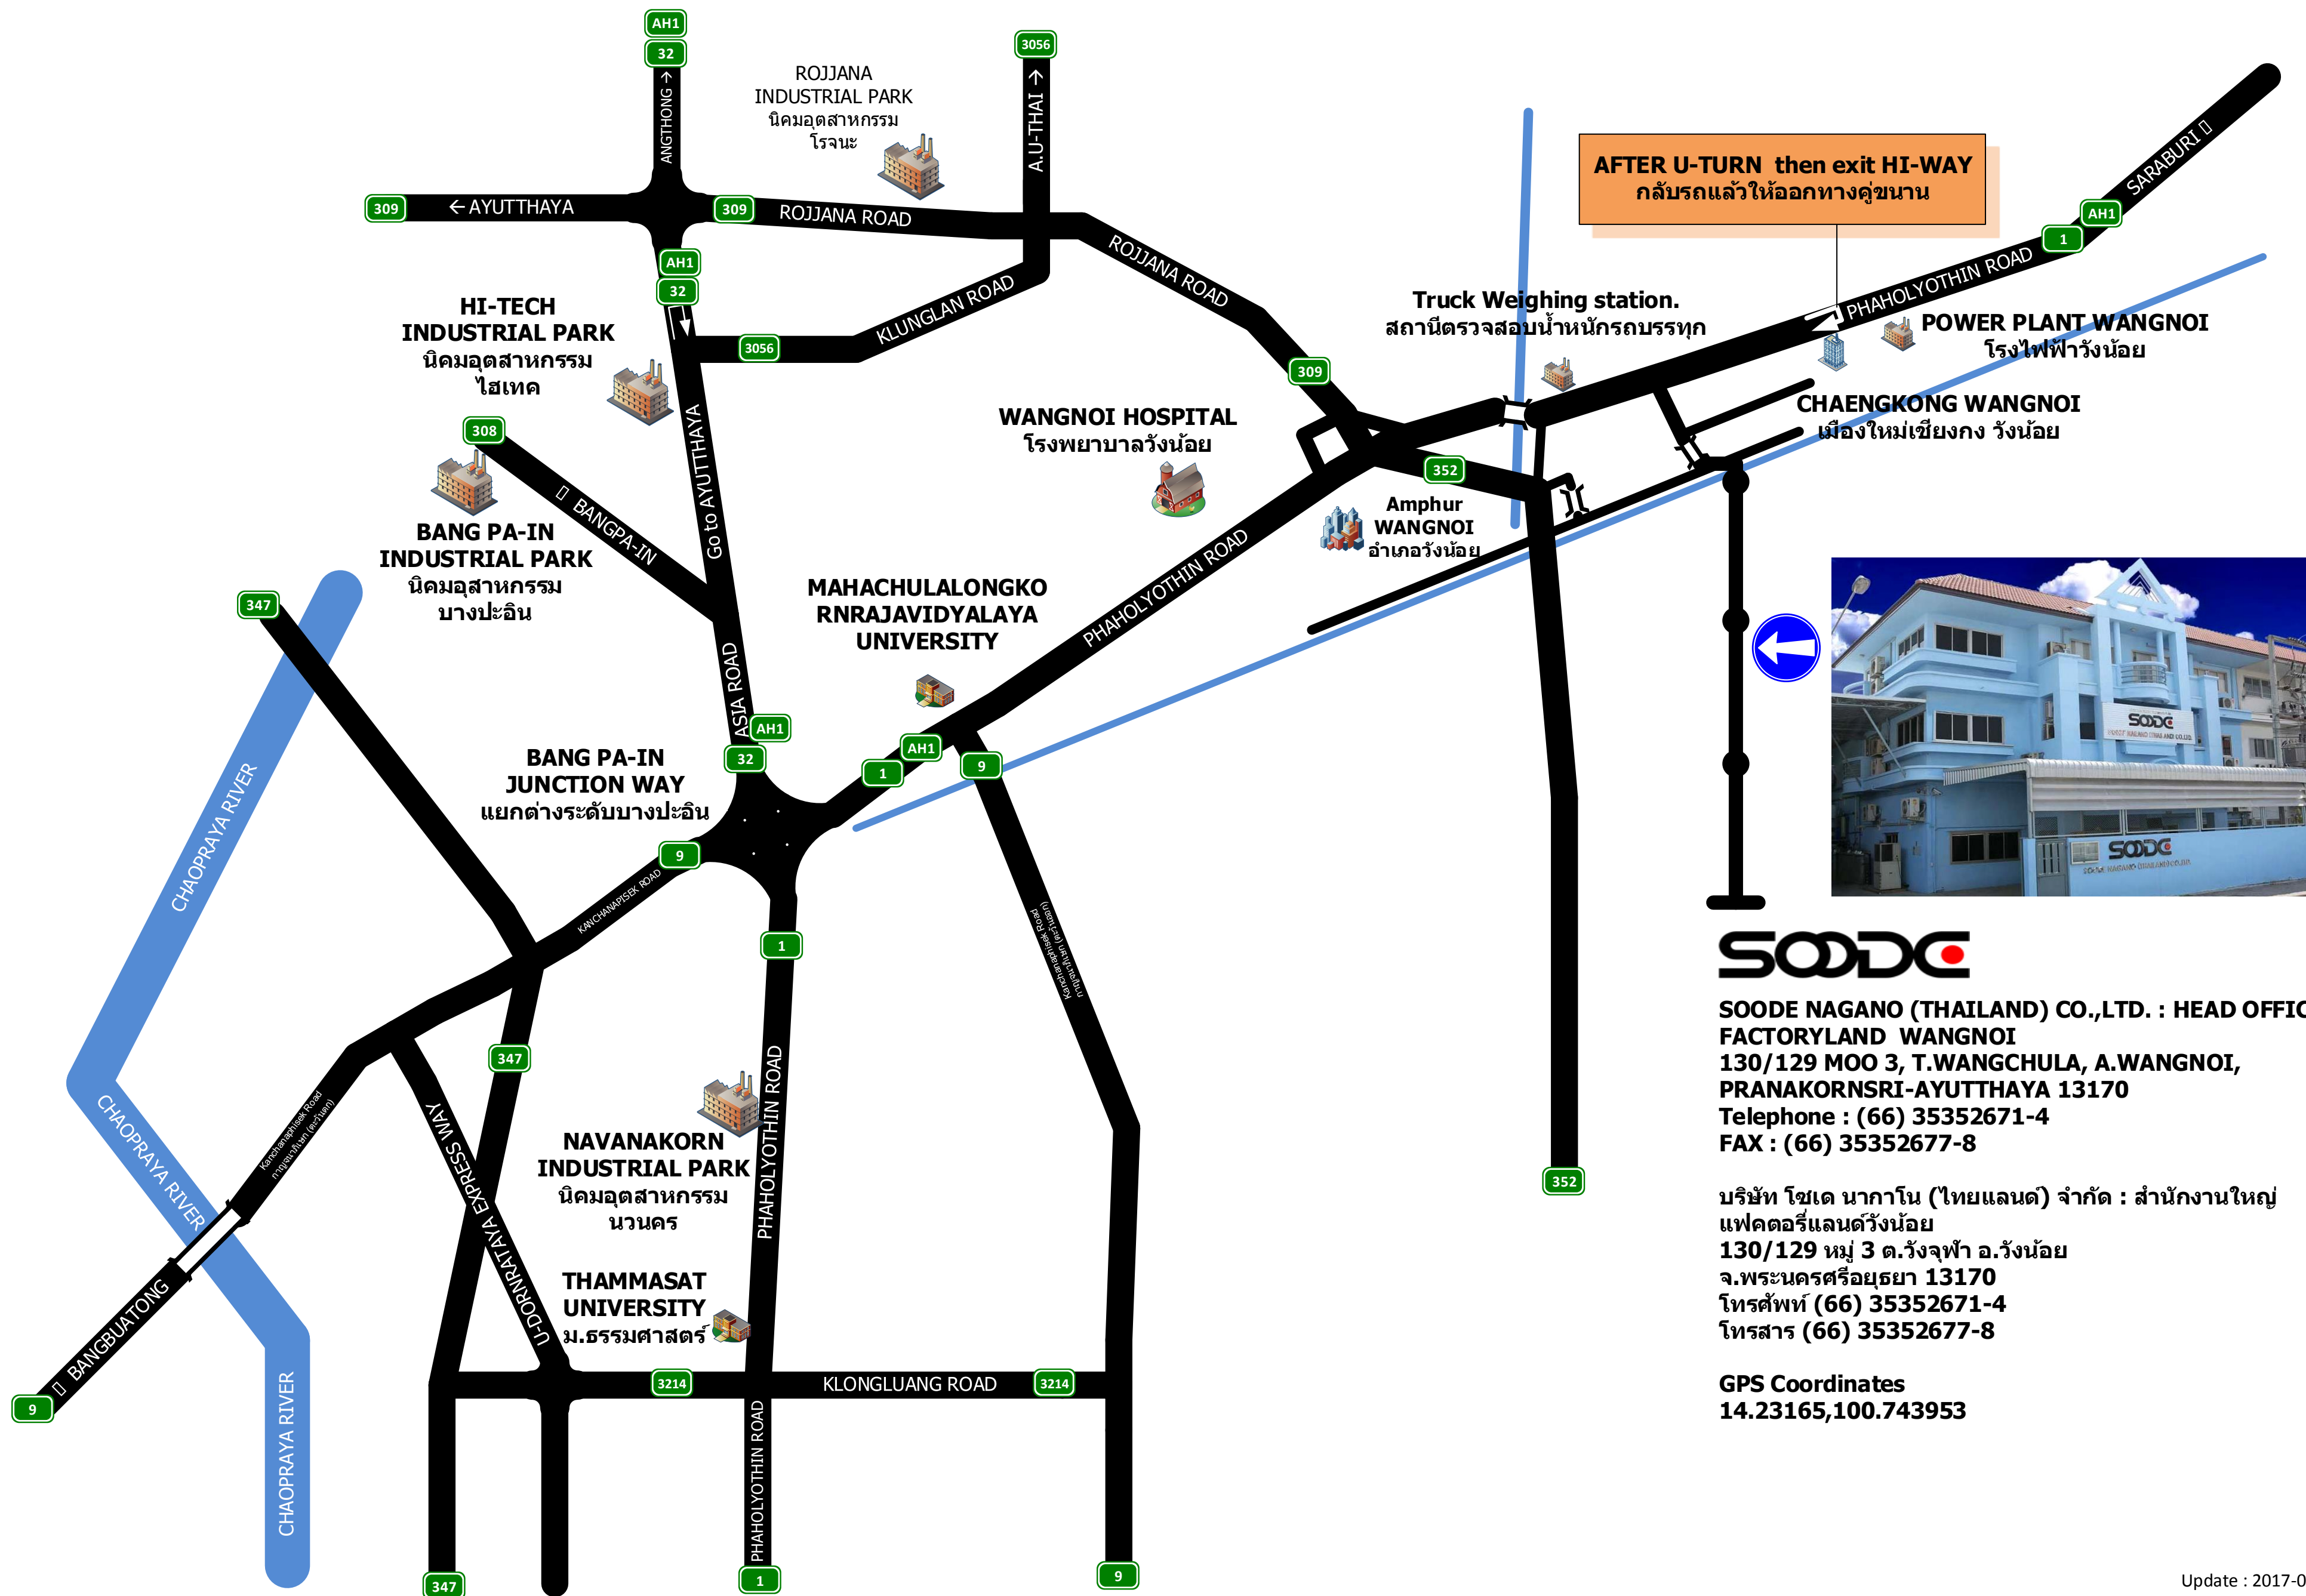

SOODE NAGANO (THAILAND) CO.,LTD. FACTORYLAND WANGNOI

**SOODE NAGANO (THAILAND) CO.,LTD. : HEAD OFFICE
FACTORYLAND WANGNOI
130/129 MOO 3, T.WANGCHULA, A.WANGNOI,
PRANAKORN-SRI-AYUTTHAYA 13170
Telephone : (66) 35352671-4
FAX : (66) 35352677-8**

บริษัท โซเด นากาโน (ไทยแลนด์) จำกัด : สำนักงานใหญ่
แฟคตอรีแลนด์วังน้อย
130/129 หมู่ 3 ต.วังจุฬา อ.วังน้อย
จ.พระนครศรีอยุธยา 13170
โทรศัพท์ (66) 35352671-4
โทรสาร (66) 35352677-8

**GPS Coordinates
14.23165,100.743953**